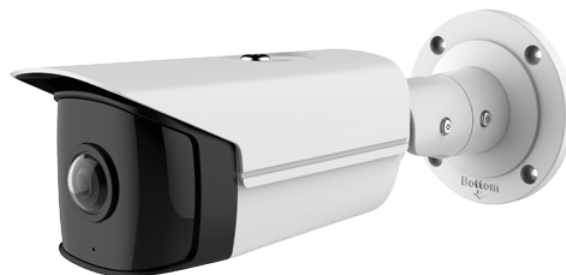

# SF-IPB180UWH-4U-WIDE

Telecamera IP Bullet Grandangolare

4 Mpx (2688 × 1520)

Ultra Low Light

Lente grandangolare 180°

IR LEDs portata 20 m

Slot per scheda MicroSD

Safire

Telecamera IP

1/2.7" Progressive Scan CMOS

4 Megapixel (2688x1520)

Lente 1.68 mm grandangolare Ultra Low Light

WDR

Compressione H.265+/H.264+

IR CUT

0 Lux

IR Distanza 20 m

RJ-45 10/100 BaseT

Interface WEB, CMS, Smartphone e NVR

Registrazione su scheda Micro SD

Compatibile con ONVIF

PoE IEEE802.3af

Impermeabile IP67

# Specificazioni

Marca	Safire
Sensore ottico	1/2.7" Progressive Scan CMOS Ultra Low Light
Risoluzione massima	4 Megapixel (2688 x 1520)
Tasso Main Stream	4Mpx / 3 Mpx / 1080p / 720p (25 FPS)
Compressione video	H.265+ / H.265 / H.264+ / H.264 / MJPEG
Bitrate	32 Kbps - 16 Mbps
Ottica	1.68 mm (H: 180°, V: 101°) Grandangolare
Illuminazione minima	0.028 lux @F2.0 (Colore)
Illuminazione a infrarossi	0 Lux, fino a 20m di portata
Giorno / Notte	Automatico e programmabile
Funzioni	BLC, AGC, AGC, 3D-DNR, WDR (120dB), Privacy Masking, ROI
Interfaccia di rete	RJ45 10/100M
Memorizzazione interna	Scheda MicroSD, Max 256 GB (non inclusa)
Audio	Non disponibile
Accesso remoto	CMS e App per Smartphone / Tablet (Safire Connect)
Alimentazione	DC 12 V / 480 mA, 6.5 W máx / PoEIEEE802.3af
Uso	ESTERNI IP67
Temp. funzionamento	-10° C ~ +40° C
Dimensioni	110.2 mm (Al) x 127.3 (Ø) mm
Peso	230 g